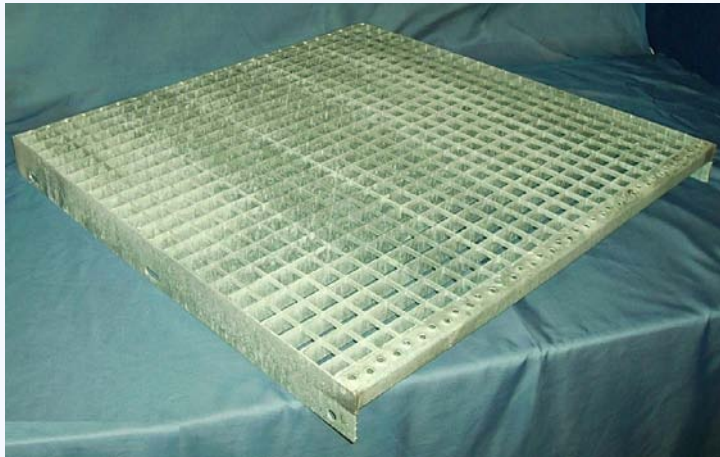

## Treppenpodestbelag

### Treppenpodestbelag passend zu Gitterrost-Treppenstufen mit rutschhemmender Antrittskante, mit seith. Anschraubplatten

103.80080030.2	16,0	800	800	30x2	10x2	<i>Preise auf Anfrage</i>
103.90090030.2	20,0	900	900	30x2	10x2	
103.1000100030.2	24,0	1000	1000	30x2	10x2	